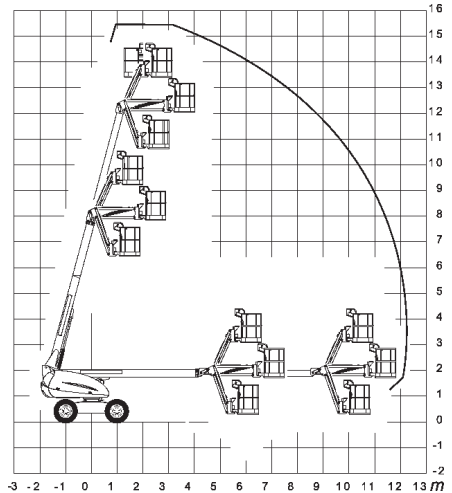

## Selbstfahrende Teleskopbühne H 16 TPX

Gerät Nr. 20

### Technische Daten

Arbeitshöhe: .....	15,45 m
Plattformhöhe: .....	13,45 m
Seitliche Reichweite: .....	12,30 m
Korbarmlänge: .....	1,50 m
Schwenkbereich: .....	360° endlos
Tragfähigkeit: .....	230 kg
Maße Arbeitskorb: .....	1,80 x 0,80 m
Gesamtlänge: .....	8,44 m
Gesamtbreite: .....	2,30 m
Gesamthöhe: .....	2,22 m
Oberwagen-Überhang: .....	0,80 m
Gesamtgewicht: .....	7.000 kg
Antrieb: .....	Diesel