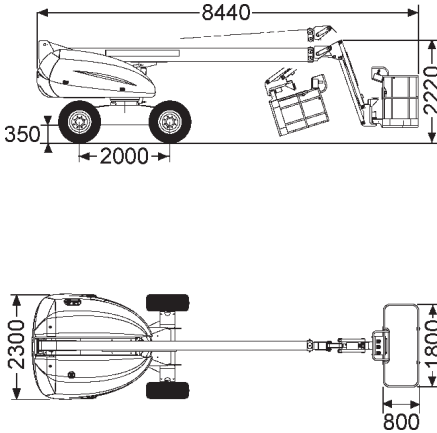

## Selbstfahrende Teleskopbühne H 16 TPX

Gerät Nr. 20

### Technische Daten

Arbeitshöhe: .....	15,45 m
Plattformhöhe: .....	13,45 m
Seitliche Reichweite: .....	12,30 m
Korbarmlänge: .....	1,50 m
Schwenkbereich: .....	360° endlos
Tragfähigkeit: .....	230 kg
Maße Arbeitskorb: .....	1,80 x 0,80 m
Gesamtlänge: .....	8,44 m
Gesamtbreite: .....	2,30 m
Gesamthöhe: .....	2,22 m
Oberwagen-Überhang: .....	0,80 m
Gesamtgewicht: .....	7.000 kg
Antrieb: .....	Diesel