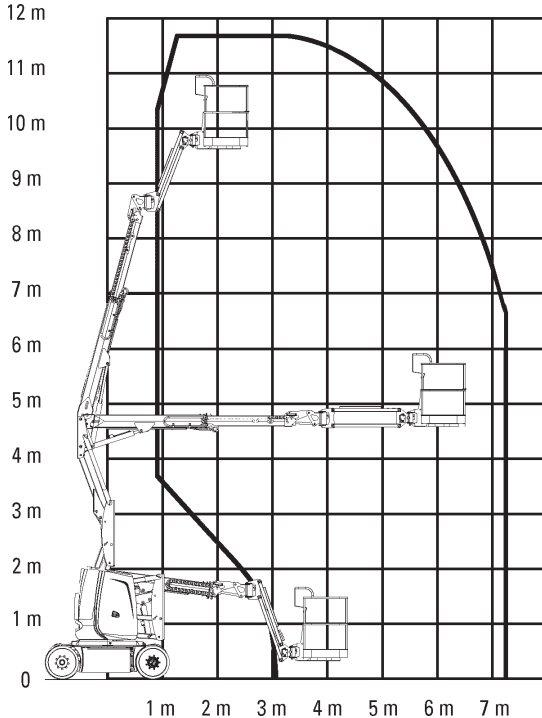

Selbstfahrende Gelenk-Teleskopbühne HA 12 CJ+

Gerät Nr. 5

Technische Daten

Arbeitshöhe:	11,70 m
Seitliche Reichweite:	7,22 m
Schwenkbereich:	355°
Gesamtlänge:	5,64 m
Gesamtbreite:	1,20 m
Gesamthöhe:	1,99 m
Maße Arbeitskorb / drehbar:	1,15 x 0,80 m
Tragfähigkeit Korb:	230 kg
Gesamtgewicht:	7.040 kg
Antrieb:	Elektro
Sonderausstattung:	Korbarm horizontal schwenkbar 2 x 70°