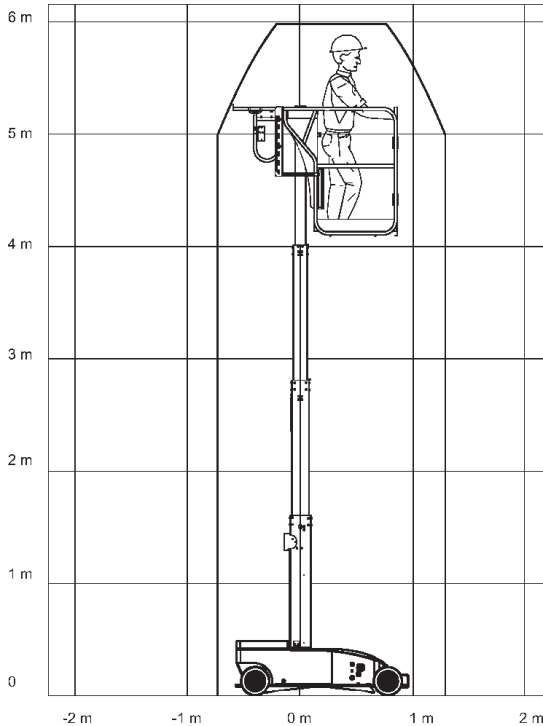

Teleskopmastbühne STAR 6 Picking

Gerät Nr. 57

Technische Daten

Arbeitshöhe:.....	6,00 m
Tragfähigkeit:.....	180 kg
Gesamtlänge:.....	1,50 m
Gesamtbreite:.....	0,76 m
Gesamthöhe:.....	1,65 m
Abmessung der „picking“ Ablage:.....	0,45 x 0,74 m
Bodenfreiheit:.....	75 mm
Steigfähigkeit:.....	20 %
Gesamtgewicht:.....	820 kg
Antrieb:.....	Elektro