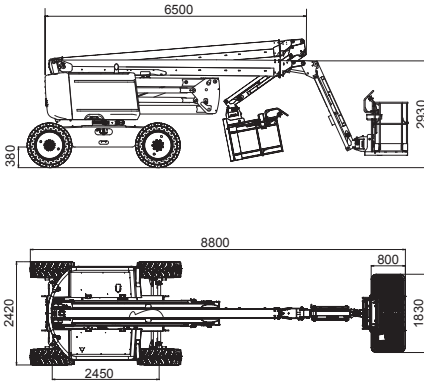

Selbstfahrende Gelenk-Teleskopbühne HA 20 RTJ

Gerät Nr. 25

Technische Daten

Arbeitshöhe:	20,60 m
Seitliche Reichweite:	12,20 m
Schwenkbereich:	355°
Gesamtlänge:	6,50 m
Gesamtbreite:	2,42 m
Gesamthöhe:	2,93 m
Maße Arbeitskorb / drehbar:	1,83 x 0,80 m
Tragfähigkeit Korb:	230 kg
Gesamtgewicht:	9.300 kg
Antrieb:	Diesel
Sonderausstattung:	Korbarm horizontal schwenkbar 180°