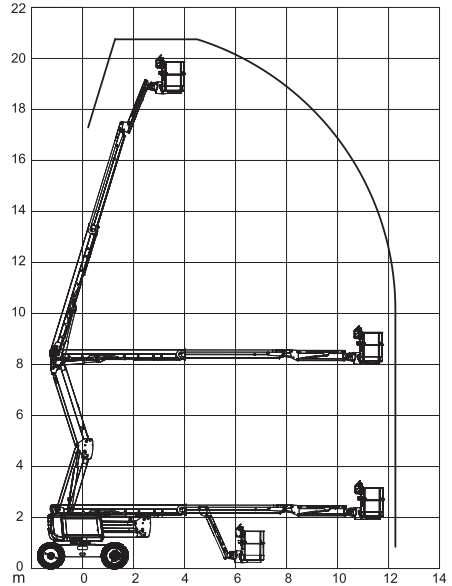

Selbstfahrende Gelenk-Teleskopbühne HA 20 RTJ

Gerät Nr. 25

Technische Daten

Arbeitshöhe:	20,60 m
Seitliche Reichweite:	12,20 m
Schwenkbereich:	355°
Gesamtlänge:	6,50 m
Gesamtbreite:	2,42 m
Gesamthöhe:	2,93 m
Maße Arbeitskorb / drehbar:	1,83 x 0,80 m
Tragfähigkeit Korb:	230 kg
Gesamtgewicht:	9.300 kg
Antrieb:	Diesel
Sonderausstattung:	Korbarm horizontal schwenkbar 180°