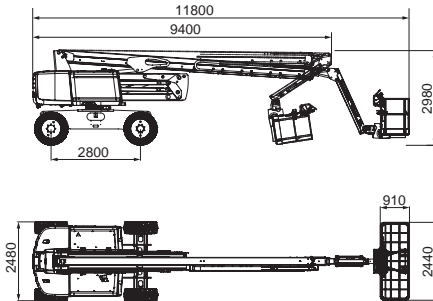

Selbstfahrende Teleskopbühne HA 26 RTJ-PRO Gerät Nr. 88

Technische Daten

Arbeitshöhe:	26,40 m
Plattformhöhe:	24,40 m
Seitliche Reichweite:	17,50 m
Schwenkbereich:	360° endlos
Tragfähigkeit:	230 / 350 kg
Maße Arbeitskorb:	2,44 x 0,91 m
Gesamtlänge:	11,80 m
Gesamtbreite:	2,48 m
Gesamthöhe:	2,98 m
Oberwagen-Überhang:	0,76 m
Gesamtgewicht:	15.500 kg
Antrieb:	Diesel / Allrad