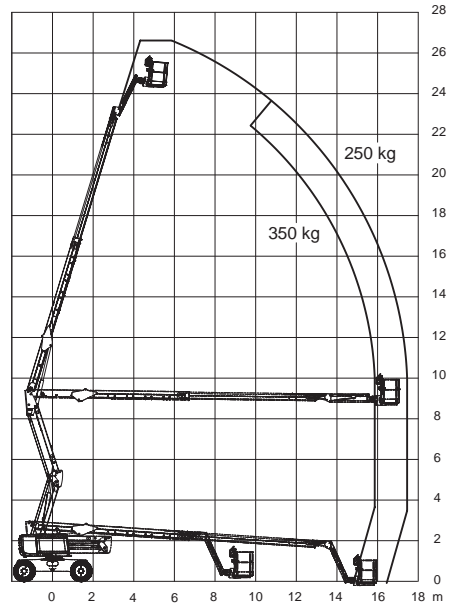

Selbstfahrende Teleskopbühne HA 26 RTJ-PRO Gerät Nr. 88

Technische Daten

Arbeitshöhe:	26,40 m
Plattformhöhe:	24,40 m
Seitliche Reichweite:	17,50 m
Schwenkbereich:	360° endlos
Tragfähigkeit:	230 / 350 kg
Maße Arbeitskorb:	2,44 x 0,91 m
Gesamtlänge:	11,80 m
Gesamtbreite:	2,48 m
Gesamthöhe:	2,98 m
Oberwagen-Überhang:	0,76 m
Gesamtgewicht:	15.500 kg
Antrieb:	Diesel / Allrad