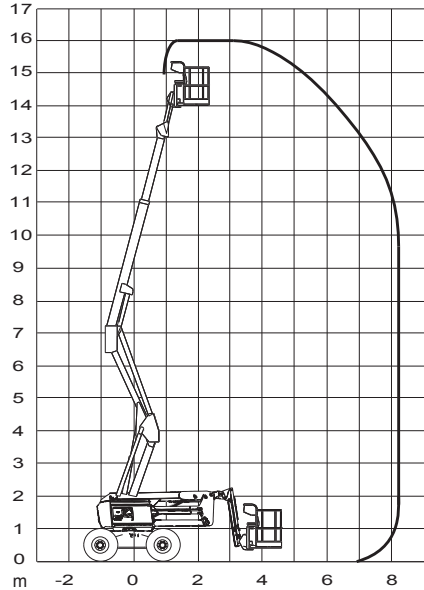

Selbstfahrende Gelenk-Teleskopbühne HA 16 RTJ

Gerät Nr. 14

Technische Daten

Arbeitshöhe:	16,00 m
Seitliche Reichweite:	8,30 m
Schwenkbereich:	355°
Gesamtlänge:	5,05 m
Gesamtbreite:	2,30 m
Gesamthöhe:	2,30 m
Maße Arbeitskorb / drehbar:	1,83 x 0,80 m
Tragfähigkeit Korb:	230 kg
Gesamtgewicht:	6.210 kg
Antrieb:	Diesel / Allrad
Sonderausstattung:	Korbarm horizontal schwenkbar 165°