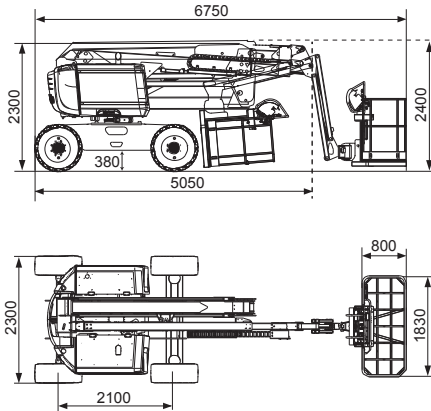

Selbstfahrende Gelenk-Teleskopbühne HA 16 RTJ

Gerät Nr. 14

Technische Daten

Arbeitshöhe:	16,00 m
Seitliche Reichweite:	8,30 m
Schwenkbereich:	355°
Gesamtlänge:	5,05 m
Gesamtbreite:	2,30 m
Gesamthöhe:	2,30 m
Maße Arbeitskorb / drehbar:	1,83 x 0,80 m
Tragfähigkeit Korb:	230 kg
Gesamtgewicht:	6.210 kg
Antrieb:	Diesel / Allrad
Sonderausstattung:	Korbarm horizontal schwenkbar 165°