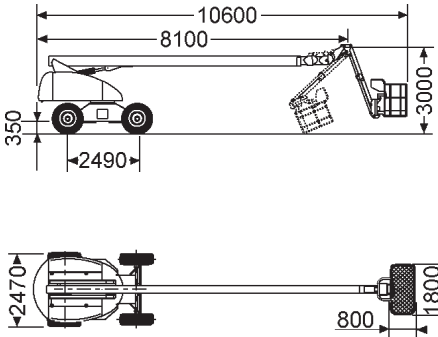

Selbstfahrende Teleskopbühne H 23 TPX

Gerät Nr. 23

Technische Daten

Arbeitshöhe:	22,60 m
Plattformhöhe:	20,60 m
Seitliche Reichweite:	19,60 m
Korbarmlänge:	2,20 m
Schwenkbereich:	360° endlos
Tragfähigkeit:	230 kg
Maße Arbeitskorb:	1,80 x 0,80 m
Gesamtlänge:	10,60 m
Gesamtbreite:	2,48 m
Gesamthöhe:	3,00 m
Oberwagen-Überhang:	1,10 m
Gesamtgewicht:	13.100 kg
Antrieb:	Diesel