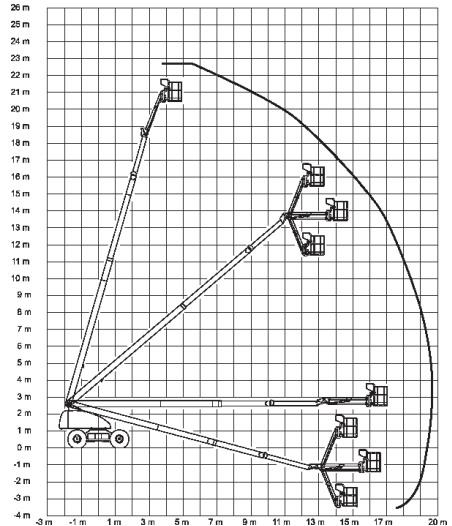

Selbstfahrende Teleskopbühne H 23 TPX

Gerät Nr. 23

Technische Daten

Arbeitshöhe:	22,60 m
Plattformhöhe:	20,60 m
Seitliche Reichweite:	19,60 m
Korbarmlänge:	2,20 m
Schwenkbereich:	360° endlos
Tragfähigkeit:	230 kg
Maße Arbeitskorb:	1,80 x 0,80 m
Gesamtlänge:	10,60 m
Gesamtbreite:	2,48 m
Gesamthöhe:	3,00 m
Oberwagen-Überhang:	1,10 m
Gesamtgewicht:	13.100 kg
Antrieb:	Diesel