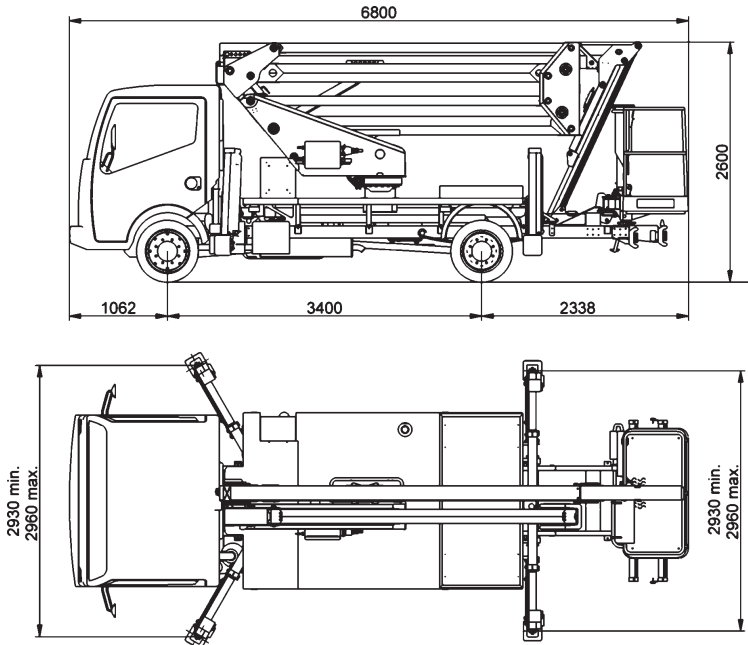

LKW - Arbeitsbühne ZED 21 JH

Gerät Nr. 2

Technische Daten

Arbeitshöhe:	20,70 m
Seitliche Reichweite:	ca 10,00 m
Schwenkbereich:	360°
Gesamtlänge:	6,80 m
Gesamtbreite:	2,10 m
Gesamthöhe:	2,60 m
Masse Arbeitskorb:	1,40 x 0,70 m
	Hydraulisch schwenkbar
Abstützbreite:	2,96 m
Tragfähigkeit:	Max. 300 kg
	Im gesamten Arbeitsbereich
Gesamtgewicht:	3.500 kg
Antrieb:	LKW-Motor

LKW - Arbeitsbühne ZED 21 JH - Arbeitsbereiche