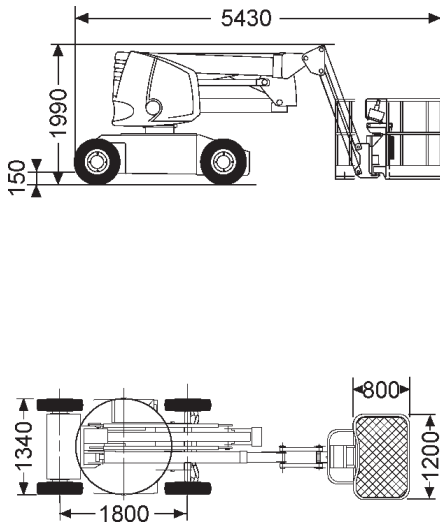

Selbstfahrende Gelenk-Teleskopbühne HA 12 IP Gerät Nr. 6

Technische Daten

Arbeitshöhe:	12,00 m
Seitliche Reichweite:	6,70 m
Schwenkbereich:	360°
Gesamtlänge:	5,43 m
Gesamtbreite:	1,34 m
Gesamthöhe:	1,99 m
Maße Arbeitskorb:	1,20 x 0,80 m
Gesamtgewicht:	5.900 kg
Antrieb:	Batterie