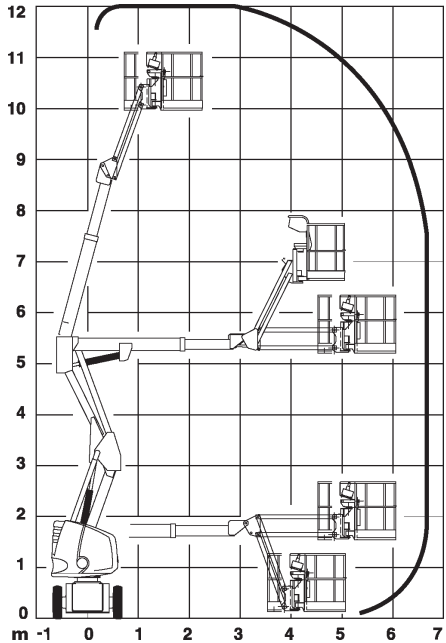

Selbstfahrende Gelenk-Teleskopbühne HA 12 IP Gerät Nr. 6

Technische Daten

Arbeitshöhe:	12,00 m
Seitliche Reichweite:	6,70 m
Schwenkbereich:	360°
Gesamtlänge:	5,43 m
Gesamtbreite:	1,34 m
Gesamthöhe:	1,99 m
Maße Arbeitskorb:	1,20 x 0,80 m
Gesamtgewicht:	5.900 kg
Antrieb:	Batterie