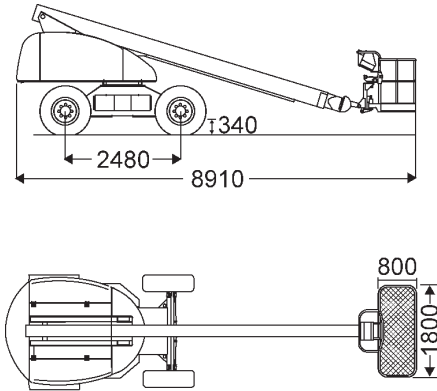

Selbstfahrende Teleskopbühne H 21 TX

Gerät Nr. 21

Technische Daten

| | |
|-----------------------------|--------------------------|
| Arbeitshöhe: | 21,00 m |
| Seitliche Reichweite: | 17,00 m |
| Tragfähigkeit: | 350 kg |
| Maße Arbeitskorb: | 1,80 x 0,80 m |
| | Hydraulische Korbdrehung |
| Gesamtlänge: | 8,91 m |
| Gesamtbreite: | 2,48 m |
| Gesamthöhe: | 2,82 m |
| Oberwagen-Überhang: | 1,06 m |
| Gesamtgewicht: | 13.100 kg |
| Antrieb: | Diesel / Allrad |