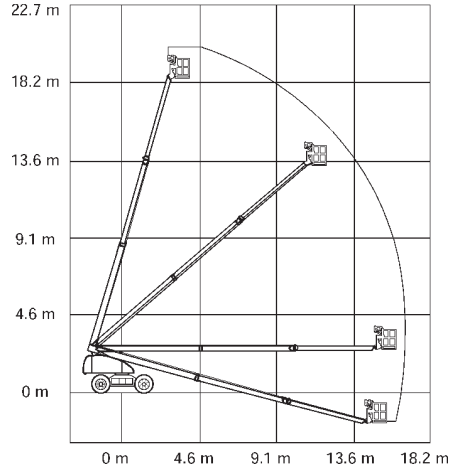

Selbstfahrende Teleskopbühne H 21 TX

Gerät Nr. 21

Technische Daten

| | |
|-----------------------------|--------------------------|
| Arbeitshöhe: | 21,00 m |
| Seitliche Reichweite: | 17,00 m |
| Tragfähigkeit: | 350 kg |
| Maße Arbeitskorb: | 1,80 x 0,80 m |
| | Hydraulische Korbdrehung |
| Gesamtlänge: | 8,91 m |
| Gesamtbreite: | 2,48 m |
| Gesamthöhe: | 2,82 m |
| Oberwagen-Überhang: | 1,06 m |
| Gesamtgewicht: | 13.100 kg |
| Antrieb: | Diesel / Allrad |