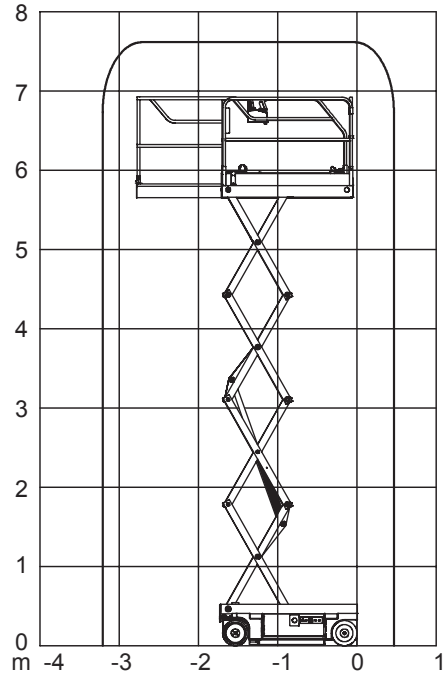

Scherenbühne Optimum 8

Gerät Nr. 27

Technische Daten

Arbeitshöhe:	7,76 m
Plattformhöhe:	5,76 m
Tragfähigkeit:	230 kg
Maße Arbeitskorb:	2,59 x 0,68 m
Gesamtlänge:	1,88 m
Gesamtbreite:	0,76 m
Gesamthöhe:	2,00 m
Ausschub Plattform:	0,91 m
Gesamtgewicht:	1.370 kg
Antrieb:	Batterie
Sonderausstattung:	Geländer abklappbar