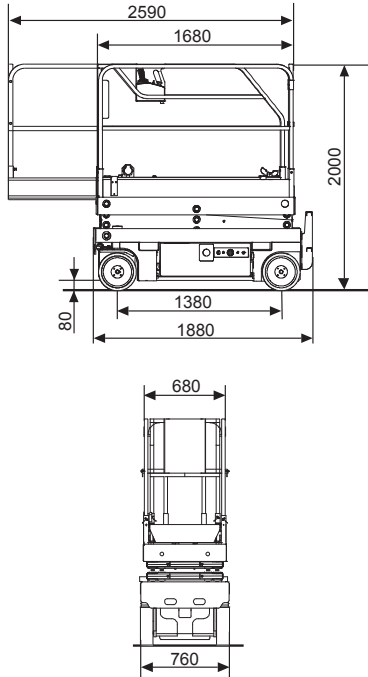

Scherenbühne Optimum 8

Gerät Nr. 27

Technische Daten

Arbeitshöhe:	7,76 m
Plattformhöhe:	5,76 m
Tragfähigkeit:	230 kg
Maße Arbeitskorb:	2,59 x 0,68 m
Gesamtlänge:	1,88 m
Gesamtbreite:	0,76 m
Gesamthöhe:	2,00 m
Ausschub Plattform:	0,91 m
Gesamtgewicht:	1.370 kg
Antrieb:	Batterie
Sonderausstattung:	Geländer abklappbar