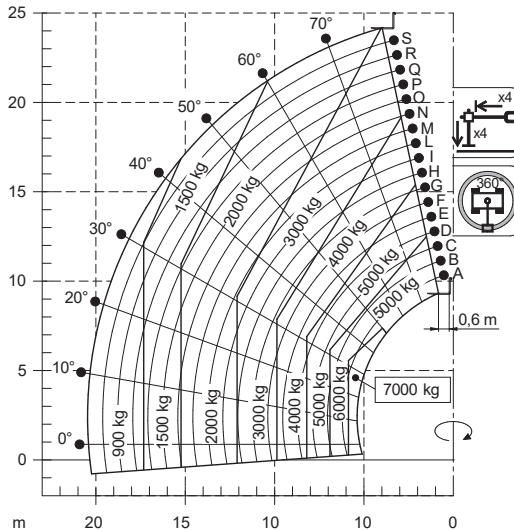

Roto 70.24 S-Plus

Gerät Nr. 79

Technische Daten

Tragfähigkeit:	7,0 t
Max. Hubhöhe:	24,0 m
Eigengewicht:	19.700 kg
Allradantrieb, Allradlenkung	