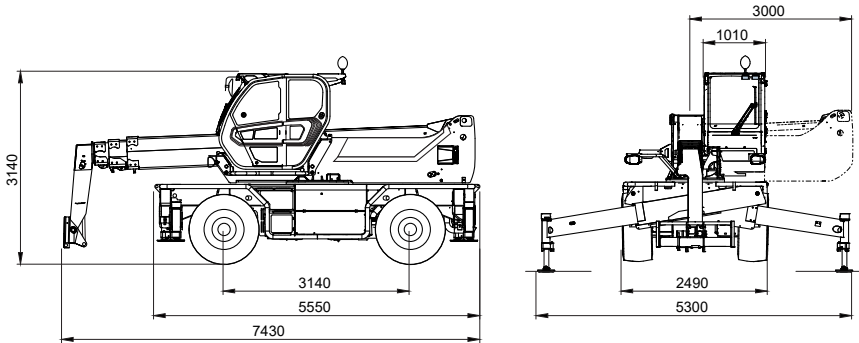

Roto 70.24 S-Plus

Gerät Nr. 79

Technische Daten

Tragfähigkeit:	7,0 t
Max. Hubhöhe:	24,0 m
Eigengewicht:	19.700 kg
Allradantrieb, Allradlenkung	