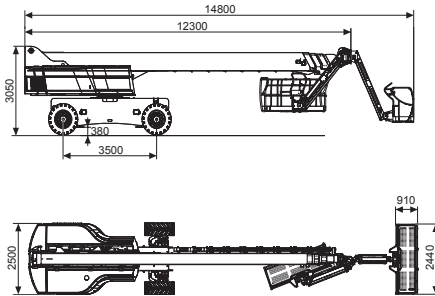

Selbstfahrende Teleskopbühne HT 43 RTJ-PRO Gerät Nr. 21

Technische Daten

Arbeitshöhe:	42,20 m
Plattformhöhe:	40,20 m
Seitliche Reichweite:	20,20 m
Schwenkbereich:	360° endlos
Tragfähigkeit:	230 / 450 kg
Maße Arbeitskorb:	2,44 x 0,91 m
Gesamtlänge:	12,30 / 14,80 m
Gesamtbreite:	2,50 / 3,30 m
Gesamthöhe:	3,05 m
Oberwagen-Überhang:	2,80 m
Gesamtgewicht:	21.400 kg
Antrieb:	Diesel / Allrad