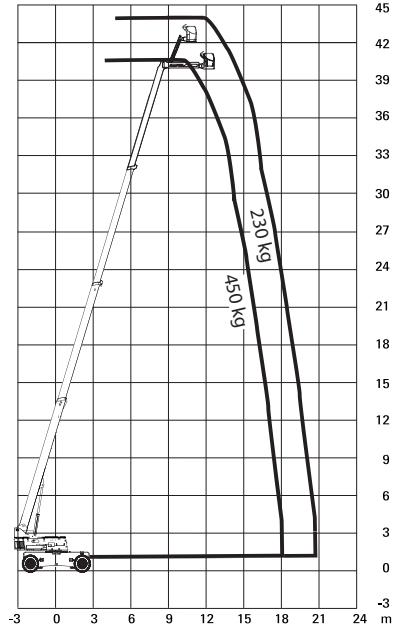

Selbstfahrende Teleskopbühne HT 43 RTJ-PRO Gerät Nr. 21

Technische Daten

Arbeitshöhe:	42,20 m
Plattformhöhe:	40,20 m
Seitliche Reichweite:	20,20 m
Schwenkbereich:	360° endlos
Tragfähigkeit:	230 / 450 kg
Maße Arbeitskorb:	2,44 x 0,91 m
Gesamtlänge:	12,30 / 14,80 m
Gesamtbreite:	2,50 / 3,30 m
Gesamthöhe:	3,05 m
Oberwagen-Überhang:	2,80 m
Gesamtgewicht:	21.400 kg
Antrieb:	Diesel / Allrad