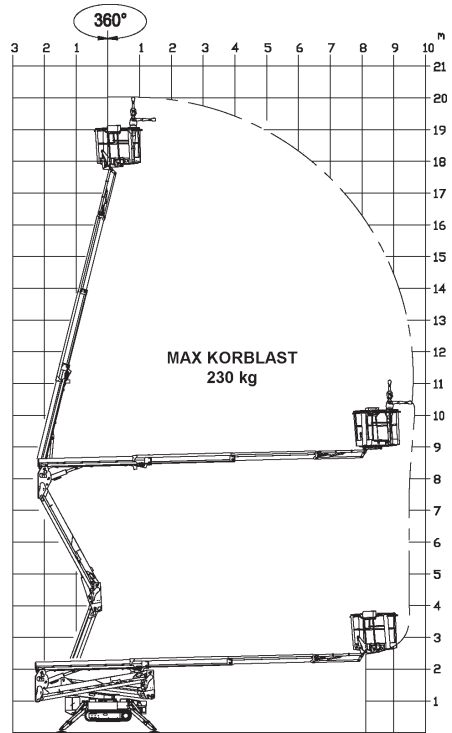

## Raupenarbeitsbühne Lightlift 20.10

Gerät Nr. 58

### Technische Daten

Arbeitshöhe:	20,00 m
Plattformhöhe:	18,00 m
Tragfähigkeit:	230 kg (im gesamten Arbeitsbereich)
Seitliche Reichweite:	9,70 m
Maße Arbeitskorb:	1,34 x 0,69 x 1,10 m
Gesamtlänge:	5,01 m
Gesamtbreite:	1,30 m
Breite ohne Korb:	0,85 m
Gesamthöhe:	2,00 m
Gesamtgewicht:	2.880 kg
Antrieb:	Benzin / Elektro