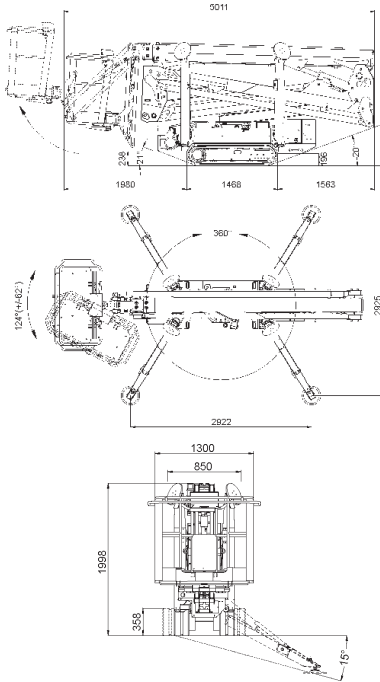

## Raupenarbeitsbühne Lightlift 20.10

Gerät Nr. 58

### Technische Daten

Arbeitshöhe:	20,00 m
Plattformhöhe:	18,00 m
Tragfähigkeit:	230 kg (im gesamten Arbeitsbereich)
Seitliche Reichweite:	9,70 m
Maße Arbeitskorb:	1,34 x 0,69 x 1,10 m
Gesamtlänge:	5,01 m
Gesamtbreite:	1,30 m
Breite ohne Korb:	0,85 m
Gesamthöhe:	2,00 m
Gesamtgewicht:	2.880 kg
Antrieb:	Benzin / Elektro