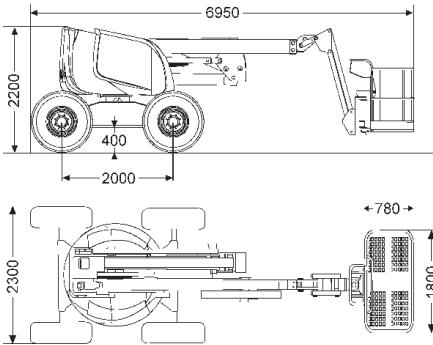

### Selbstfahrende Gelenk-Teleskopbühne HA 16 PX

Gerät Nr. 18

#### Technische Daten

Arbeitshöhe: .....	16,00 m
Seitliche Reichweite: .....	9,10 m
Schwenkbereich: .....	360°
Gesamtlänge: .....	6,95 m
Gesamtbreite: .....	2,30 m
Gesamthöhe: .....	2,20 m
Maße Arbeitskorb / drehbar: .....	1,80 x 0,80 m
Tragfähigkeit Korb: .....	230 kg
Gesamtgewicht: .....	7.240 kg
Antrieb: .....	Diesel
Allradantrieb, Allradlenkung	