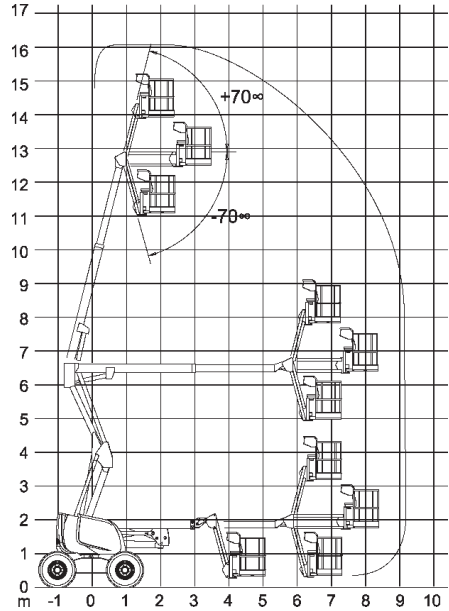

### Selbstfahrende Gelenk-Teleskopbühne HA 16 PX

Gerät Nr. 18

#### Technische Daten

Arbeitshöhe: .....	16,00 m
Seitliche Reichweite: .....	9,10 m
Schwenkbereich: .....	360°
Gesamtlänge: .....	6,95 m
Gesamtbreite: .....	2,30 m
Gesamthöhe: .....	2,20 m
Maße Arbeitskorb / drehbar: .....	1,80 x 0,80 m
Tragfähigkeit Korb: .....	230 kg
Gesamtgewicht: .....	7.240 kg
Antrieb: .....	Diesel
Allradantrieb, Allradlenkung	