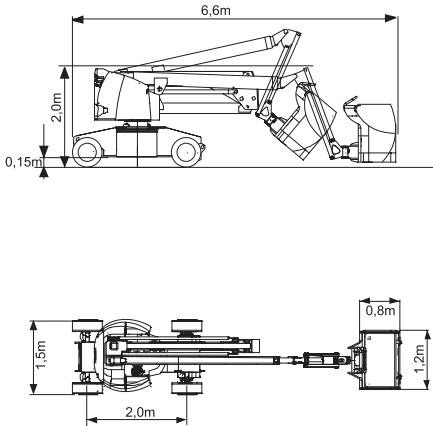

Selbstfahrende Gelenk-Teleskopbühne HA 15 IP Gerät Nr. 7

Technische Daten

Arbeitshöhe:	15,00 m
Seitliche Reichweite:	8,50 m
Tragfähigkeit:	280 kg
Schwenkbereich:	360°
Gesamtlänge:	6,60 m
Gesamtbreite:	1,50 m
Gesamthöhe:	2,00 m
Maße Arbeitskorb:	1,20 x 0,80 m
Gesamtgewicht:	7.500 kg
Antrieb:	Batterie