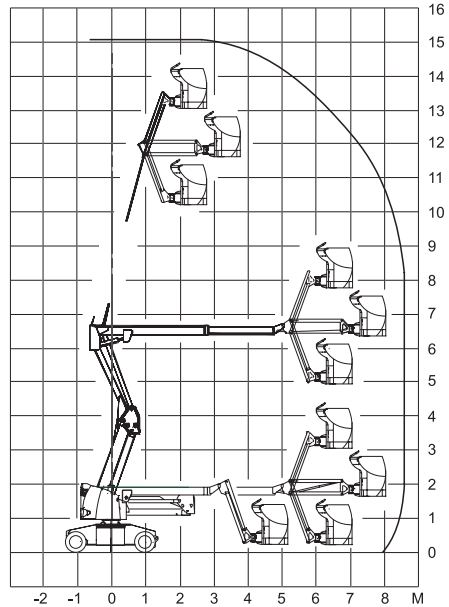

Selbstfahrende Gelenk-Teleskopbühne HA 15 IP Gerät Nr. 7

Technische Daten

Arbeitshöhe:	15,00 m
Seitliche Reichweite:	8,50 m
Tragfähigkeit:	280 kg
Schwenkbereich:	360°
Gesamtlänge:	6,60 m
Gesamtbreite:	1,50 m
Gesamthöhe:	2,00 m
Maße Arbeitskorb:	1,20 x 0,80 m
Gesamtgewicht:	7.500 kg
Antrieb:	Batterie