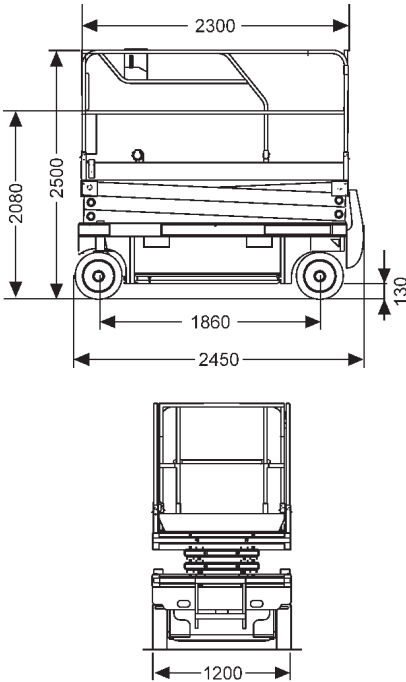

## Scherenbühne Compact 14

Gerät Nr. 35

### Technische Daten

Arbeitshöhe:.....	14,00 m
Plattformhöhe:.....	12,00 m
Tragfähigkeit:.....	350 kg
Maße Arbeitskorb:.....	2,30 x 1,20 m
Gesamtlänge:.....	2,45 m
Gesamtbreite:.....	1,20 m
Gesamthöhe:.....	2,50 m
Ausschub Plattform:.....	0,92 m
Gesamtgewicht:.....	3.350 kg
Antrieb:.....	Batterie
Sonderausstattung:.....	Geländer abklappbar