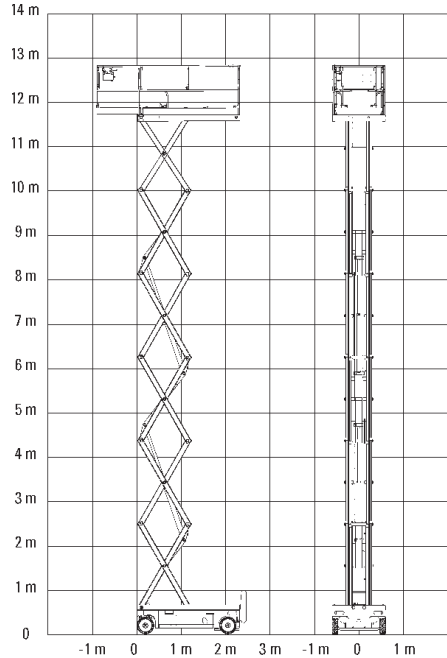

## Scherenbühne Compact 14

Gerät Nr. 35

### Technische Daten

Arbeitshöhe:.....	14,00 m
Plattformhöhe:.....	12,00 m
Tragfähigkeit:.....	350 kg
Maße Arbeitskorb:.....	2,30 x 1,20 m
Gesamtlänge:.....	2,45 m
Gesamtbreite:.....	1,20 m
Gesamthöhe:.....	2,50 m
Ausschub Plattform:.....	0,92 m
Gesamtgewicht:.....	3.350 kg
Antrieb:.....	Batterie
Sonderausstattung:.....	Geländer abklappbar