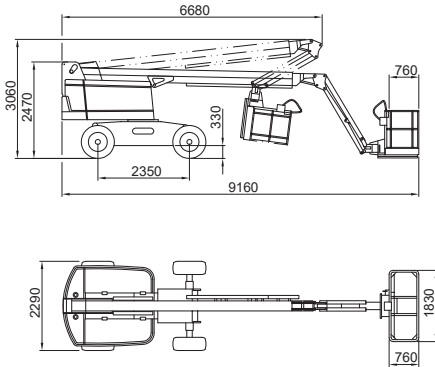

## Selbstfahrende Teleskopbühne HT 16 RTJ-PRO Gerät Nr. 18

### Technische Daten

Arbeitshöhe: .....	16,10 m
Plattformhöhe: .....	14,10 m
Seitliche Reichweite: .....	13,00 m
Schwenkbereich: .....	360° endlos
Tragfähigkeit: .....	250 / 350 kg
Maße Arbeitskorb: .....	1,83 x 0,76 m
Gesamtlänge: .....	9,16 m
Gesamtbreite: .....	2,29 m
Gesamthöhe: .....	2,47 m
Oberwagen-Überhang: .....	0,93 m
Gesamtgewicht: .....	7.930 kg
Antrieb: .....	Diesel / Allrad
Zusatzrüstung: .....	Doppelte Ladekapazität 250-350 kg Pendelachse