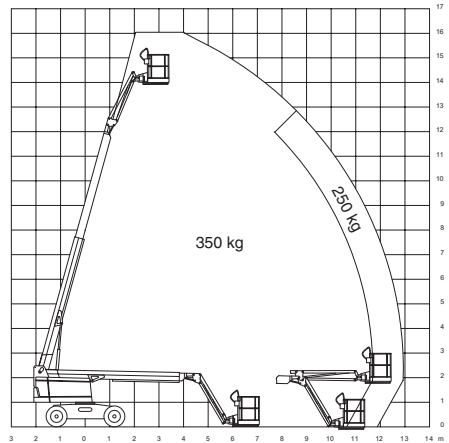

### Technische Daten

Arbeitshöhe: .....	16,10 m
Plattformhöhe: .....	14,10 m
Seitliche Reichweite: .....	13,00 m
Schwenkbereich: .....	360° endlos
Tragfähigkeit: .....	250 / 350 kg
Maße Arbeitskorb: .....	1,83 x 0,76 m
Gesamtlänge: .....	9,16 m
Gesamtbreite: .....	2,29 m
Gesamthöhe: .....	2,47 m
Oberwagen-Überhang: .....	0,93 m
Gesamtgewicht: .....	7.930 kg
Antrieb: .....	Diesel / Allrad
Zusatzrüstung: .....	Doppelte Ladekapazität 250-350 kg Pendelachse