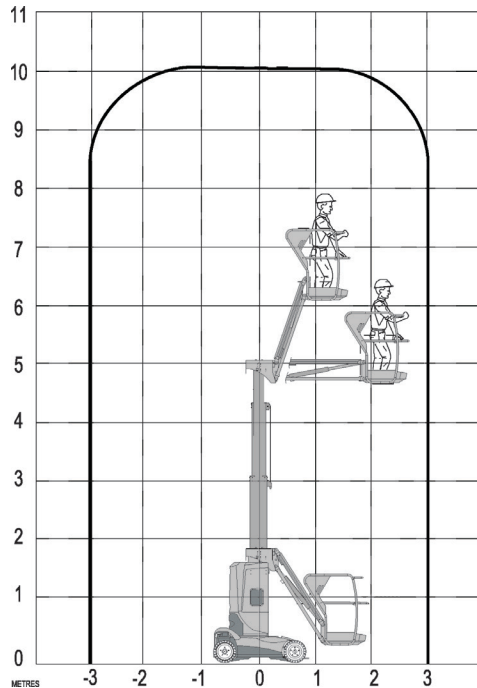

Teleskopmastbühne STAR 10

Gerät Nr. 56

Technische Daten

Arbeitshöhe:	10,00 m
Seitliche Reichweite:	3,10 m
Tragfähigkeit:	200 kg
Schwenkbereich:	345°
Gesamtlänge:	2,65 m
Gesamtbreite:	0,99 m
Gesamthöhe:	1,99 m
Maße Arbeitskorb:	0,92 x 0,68 m
Bodenfreiheit:	25 - 100 mm
Steigfähigkeit:	23 %
Gesamtgewicht:	2.760 kg
Antrieb:	Elektro