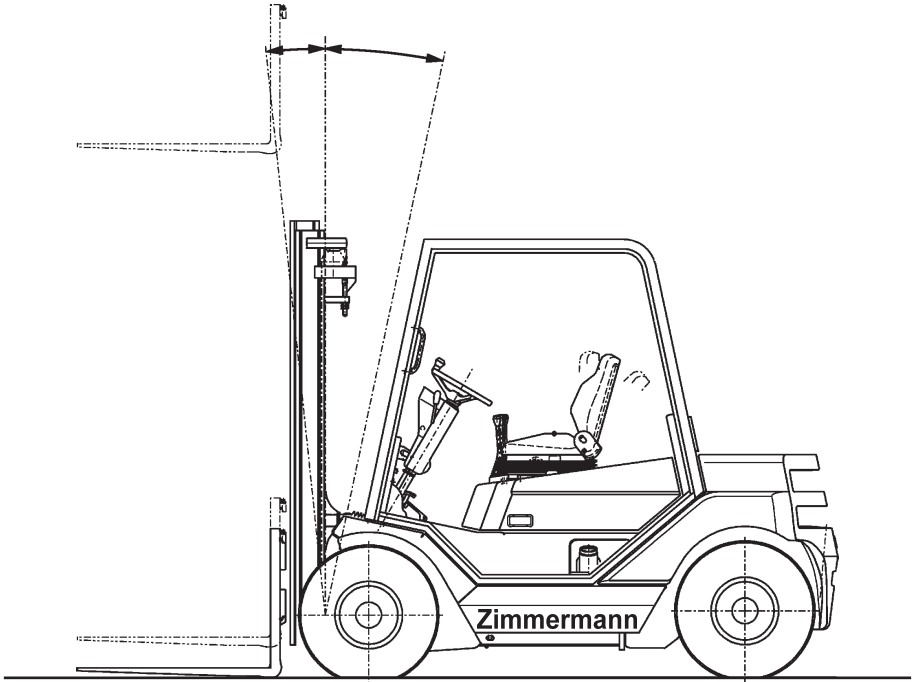

6 t Gabelstapler

Gerät Nr. 66

Technische Daten

Tragfähigkeit:	6,0 t
Hubhöhe Gabeln:	4,20 m
Freihub:	50 mm
Gabellänge:	2,00 m
Gesamtlänge:	5,53 m
Gesamtbreite:	1,85 m
Gesamthöhe:	3,00 m
Eigengewicht:	9.300 kg
Betriebsart:	Diesel